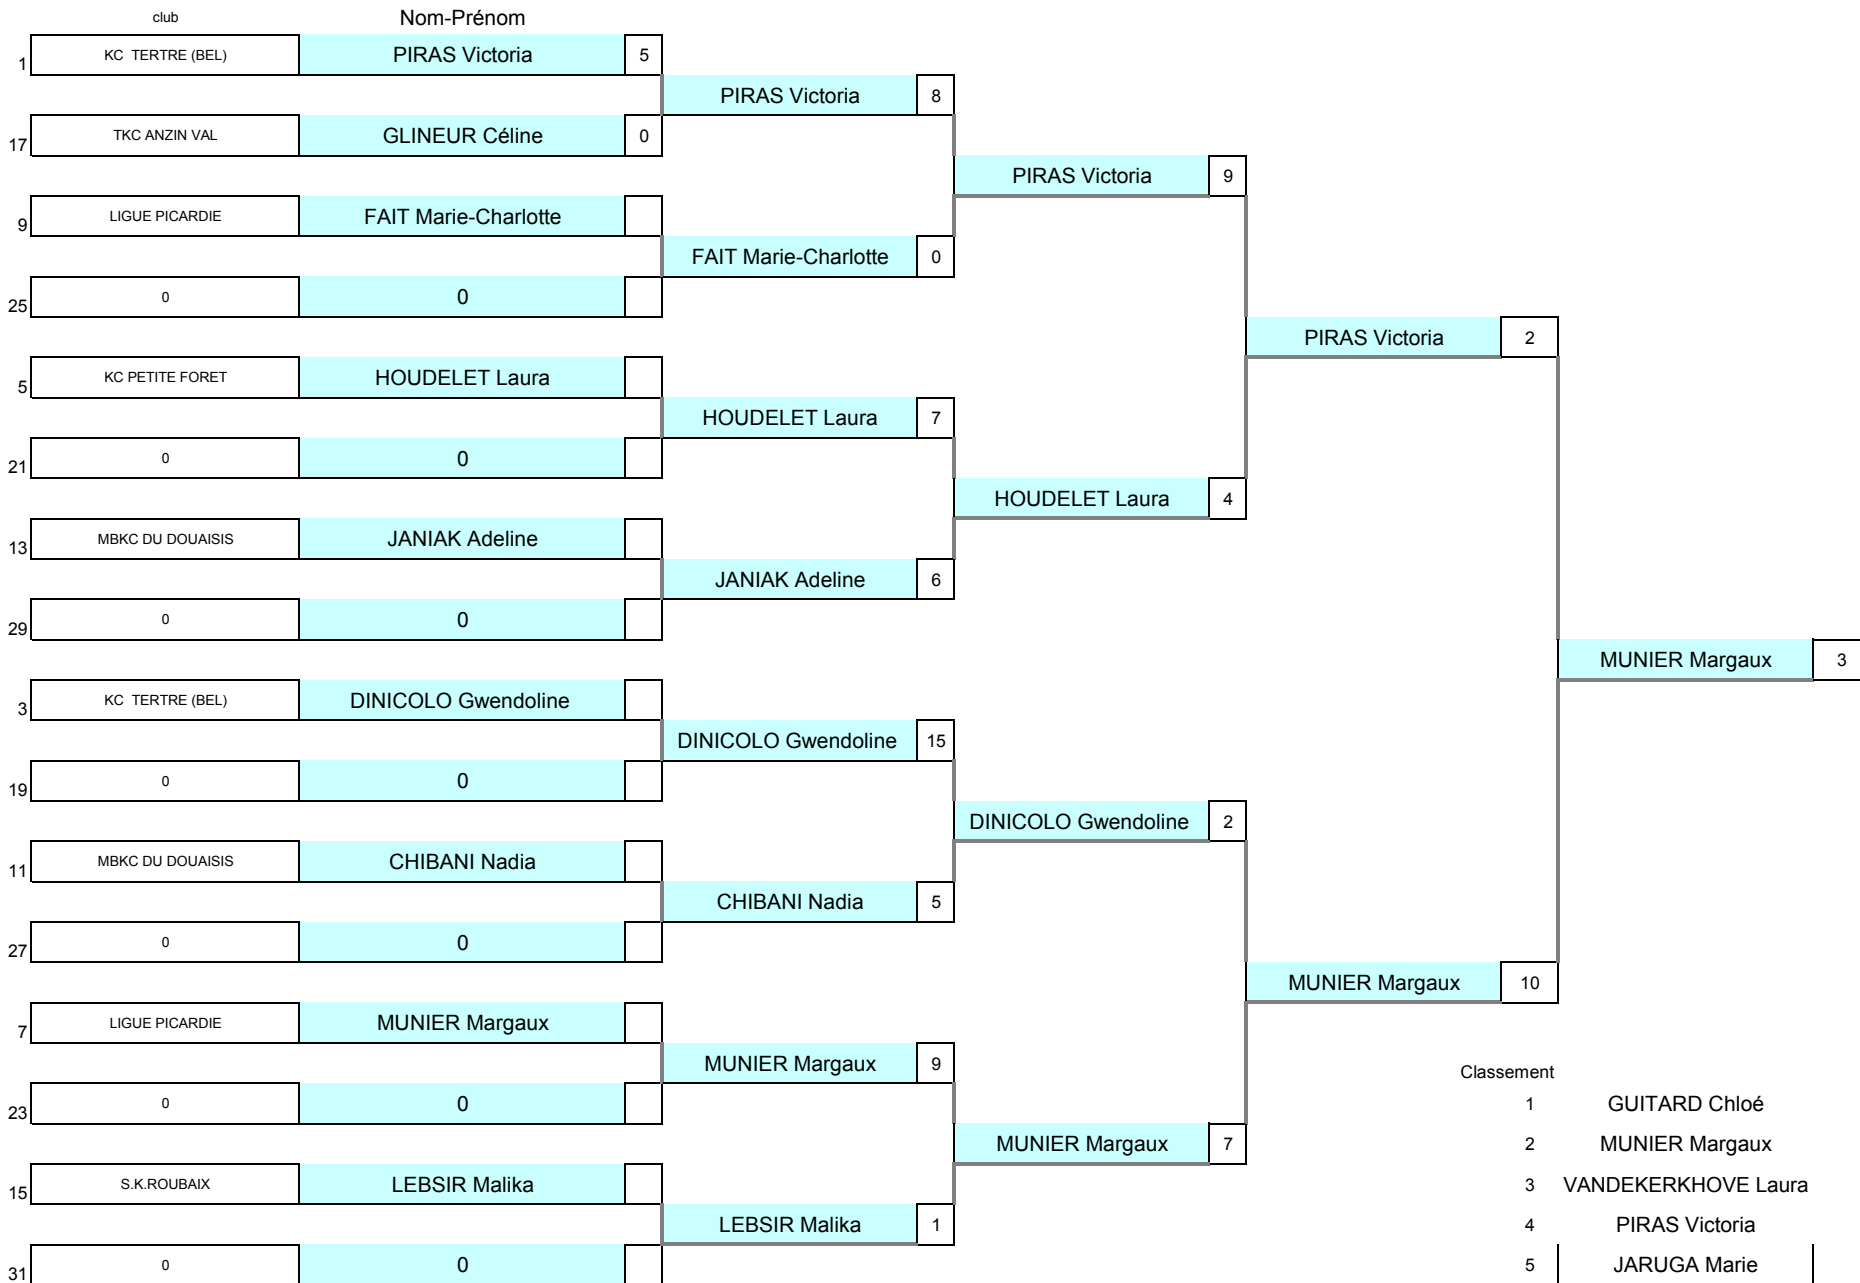

**11ème Tournoi International
du Douaisis**

Tableau N°

Catégorie..BENJAMINE (fem)
12/13 ans.

Classement

1	GUITARD Chloé
2	MUNIER Margaux
3	VANDEKERKHOVE Laura
4	PIRAS Victoria
5	JARUGA Marie
6	DINICOLO Gwendoline

11ème Tournoi International
du Douaisis

Tableau N°

Catégorie..BENJAMINE (fem)
12/13 ans.

club	Nom-Prénom	
2	KC TERTRE (BEL) WILMOTTE Laura	0
18	USK SOMAIN JARUGA Marie	1
10	LIGUE PICARDIE TRAW Sarah	
26	0 0	
6	LIGUE PICARDIE GUITARD Chloé	
22	0 0	
14	MBKC DU DOUAISIS BELLIA Prescillia	
30	0 0	
4	KC MOUVAUX VANDEKERKHOVE Laura	
20	0 0	
12	MBKC DU DOUAISIS CHIBANI Kaoutar	
28	0 0	
8	LIGUE PICARDIE BRILLANT Sibylle	
24	0 0	
16	S.K.ROUBAIX SRIF Assia	
32	0 0	